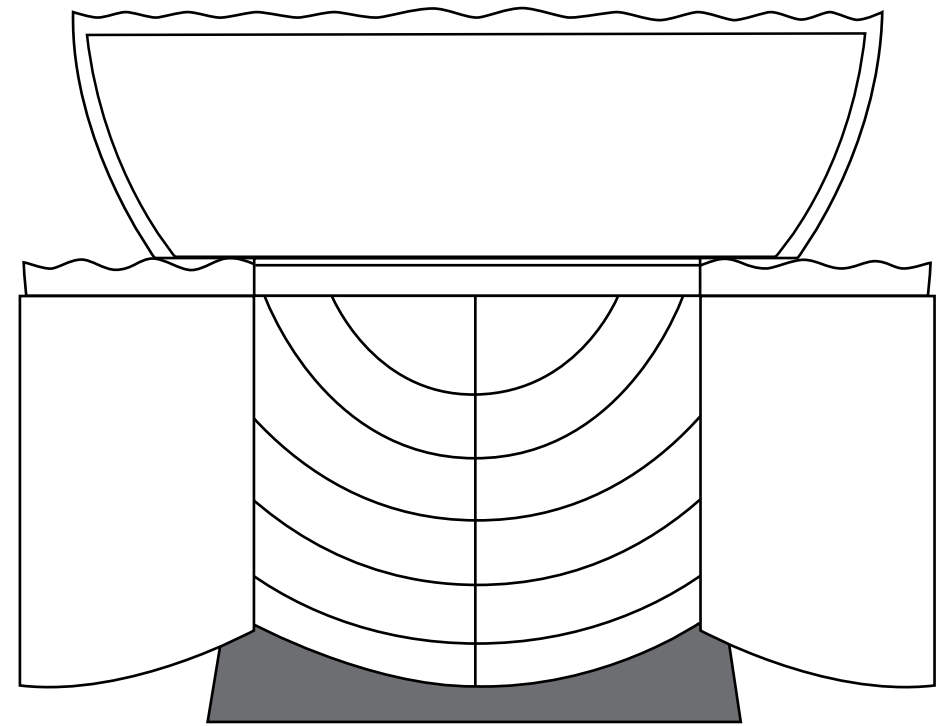

Walnut

Fumed Oak

Walnut

Ash

165cm

93cm

Dimensions:
165cm (w) x 93cm (h) x 54cm (d)