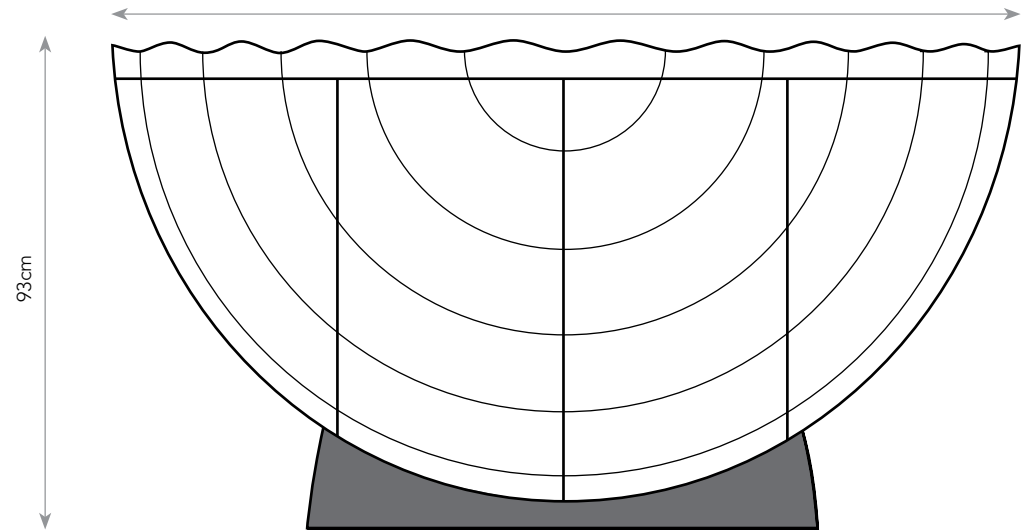

Walnut

Fumed Oak

Walnut

Ash

165cm

93cm

Dimensions:
165cm (w) x 93cm (h) x 54cm (d)